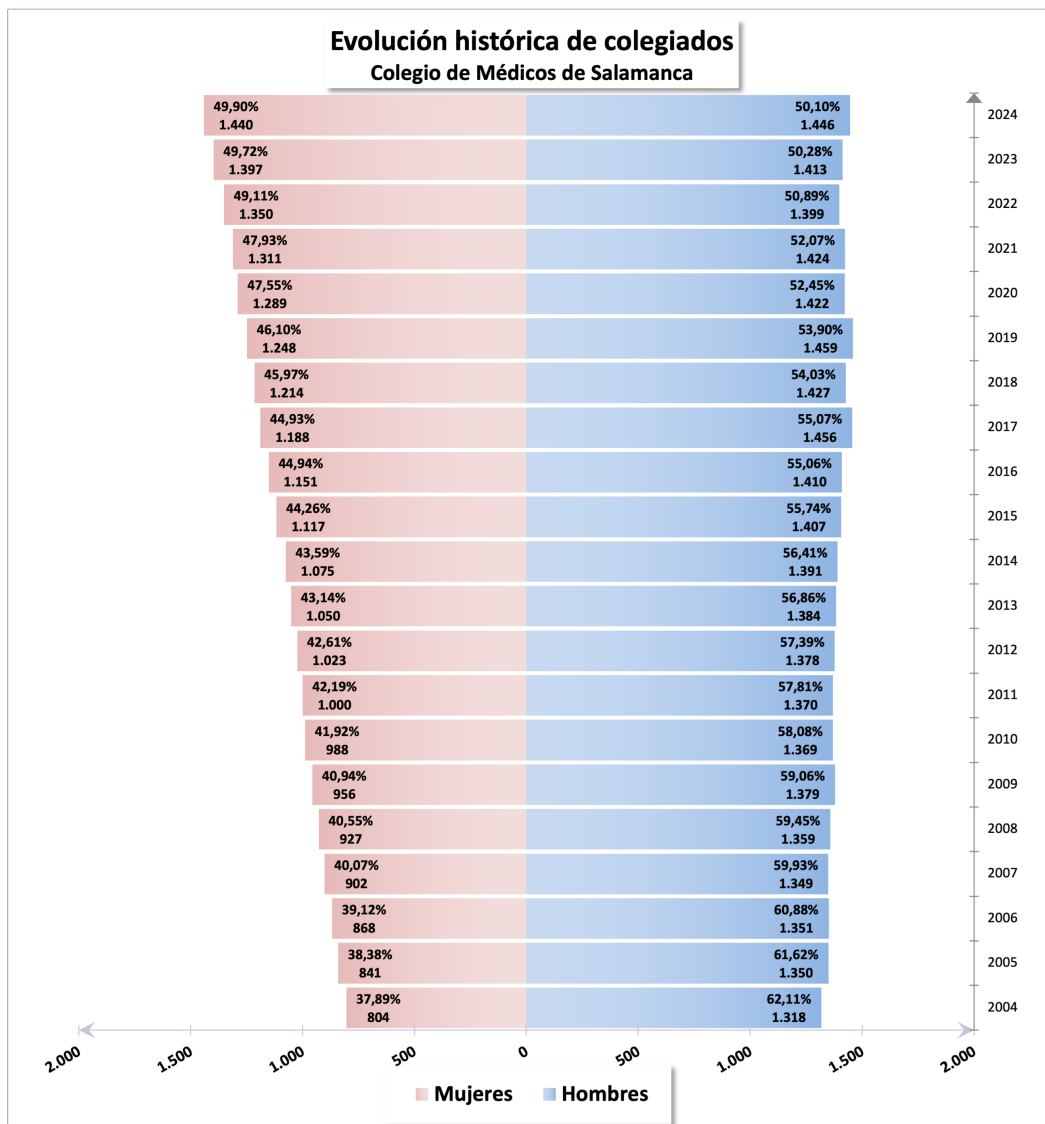

Radiografía por edades y sexo de los médicos salmantinos

El número de médicos colegiados aumentó en Salamanca un 2,63% en 2023

Estadísticas de Profesionales Sanitarios colegiados año 2023

Datos a 31 de diciembre de cada año