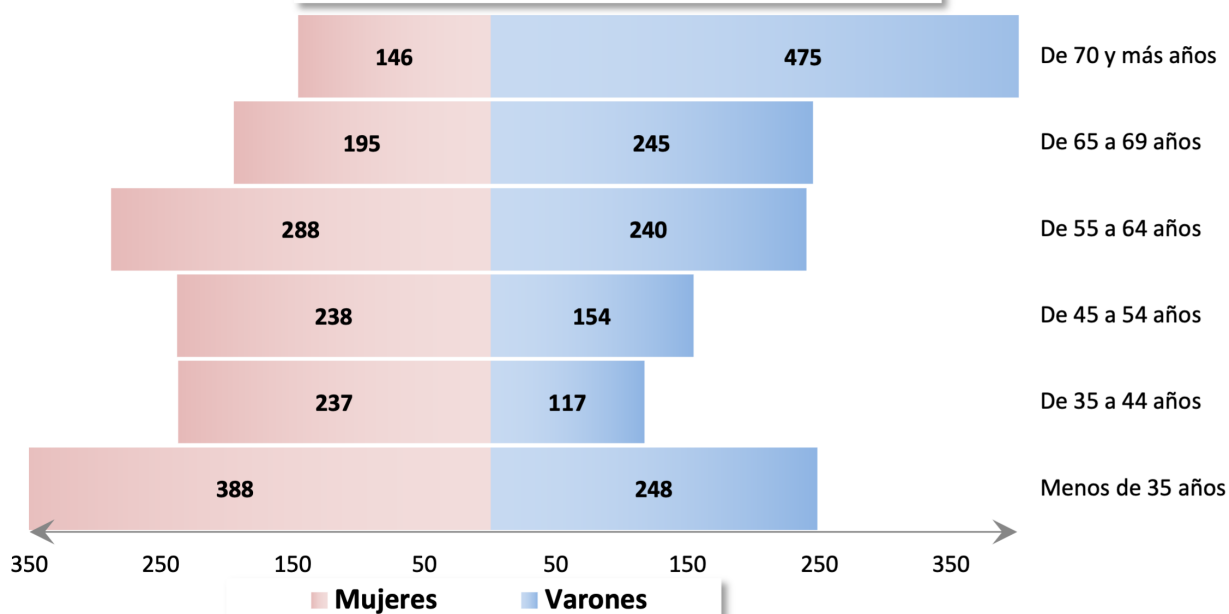

Médicos colegiados en Salamanca

Datos a 21-05-2024