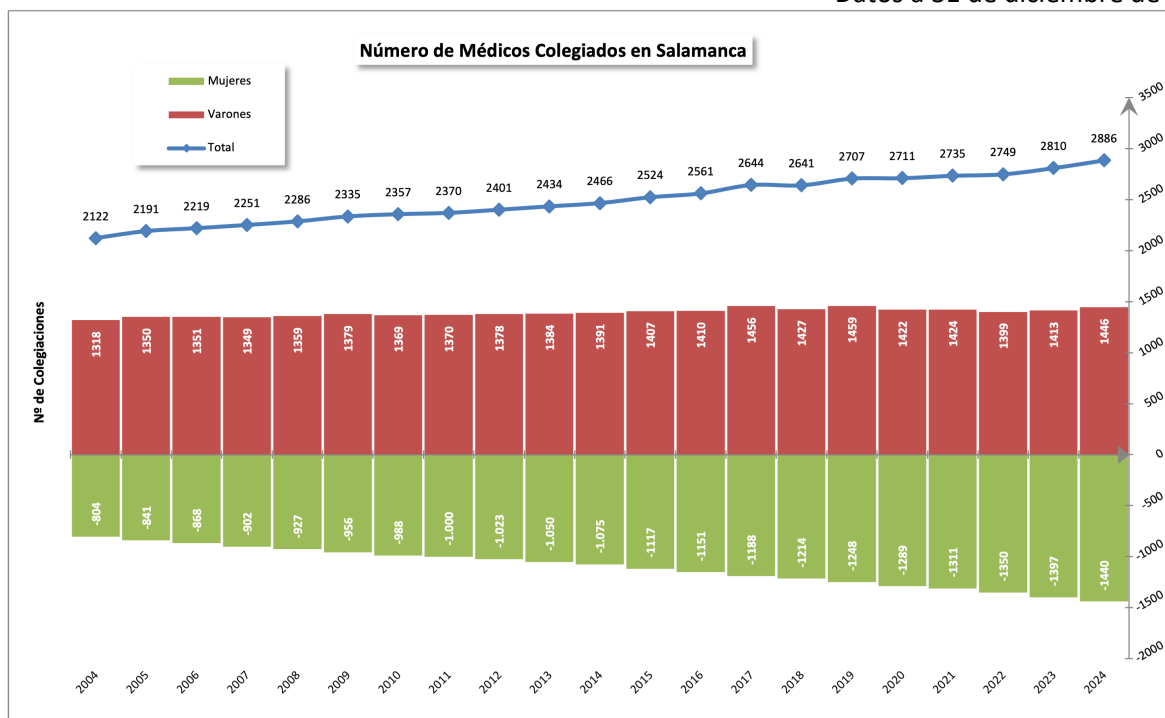

Radiografía por edades y sexo de los médicos salmantinos

El número de médicos colegiados aumentó en Salamanca un 2,63% en 2023

Estadísticas de Profesionales Sanitarios colegiados año 2023

Datos a 31 de diciembre de cada año

Datos a 31 de diciembre de cada año

Médicos colegiados en Salamanca

Datos a 21-05-2024

Médicos colegiados por situación laboral

Datos a 21-05-2024