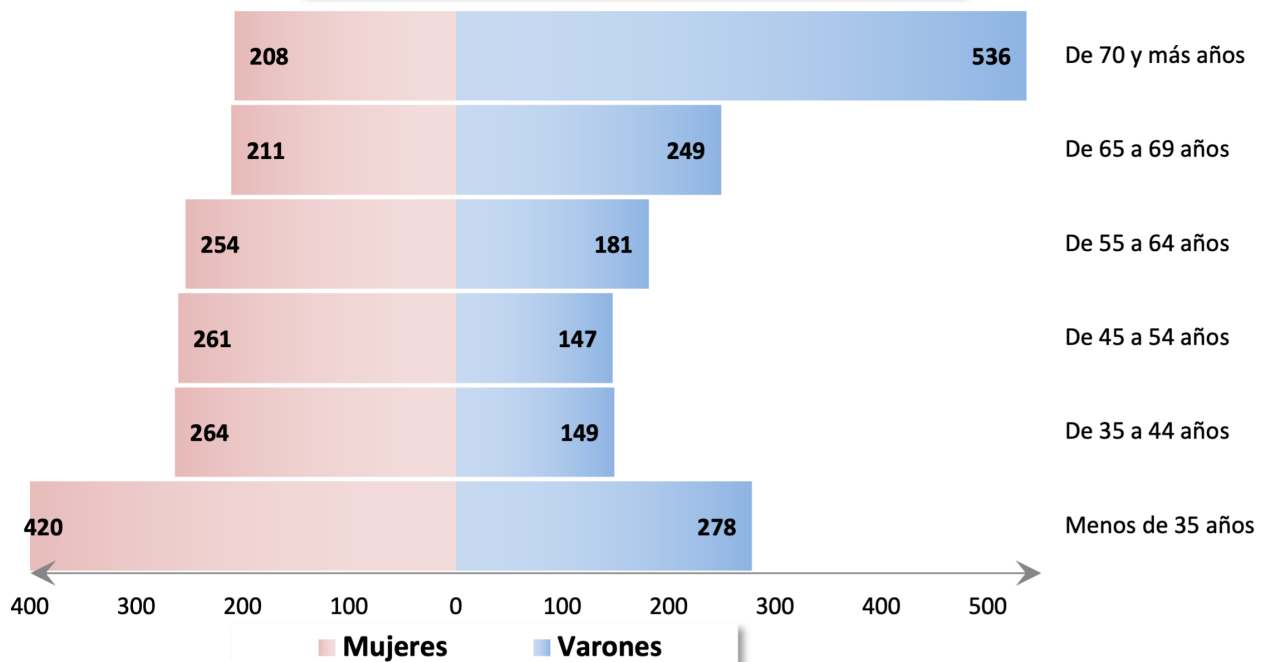

Médicos colegiados en Salamanca

Datos a 28-05-2026