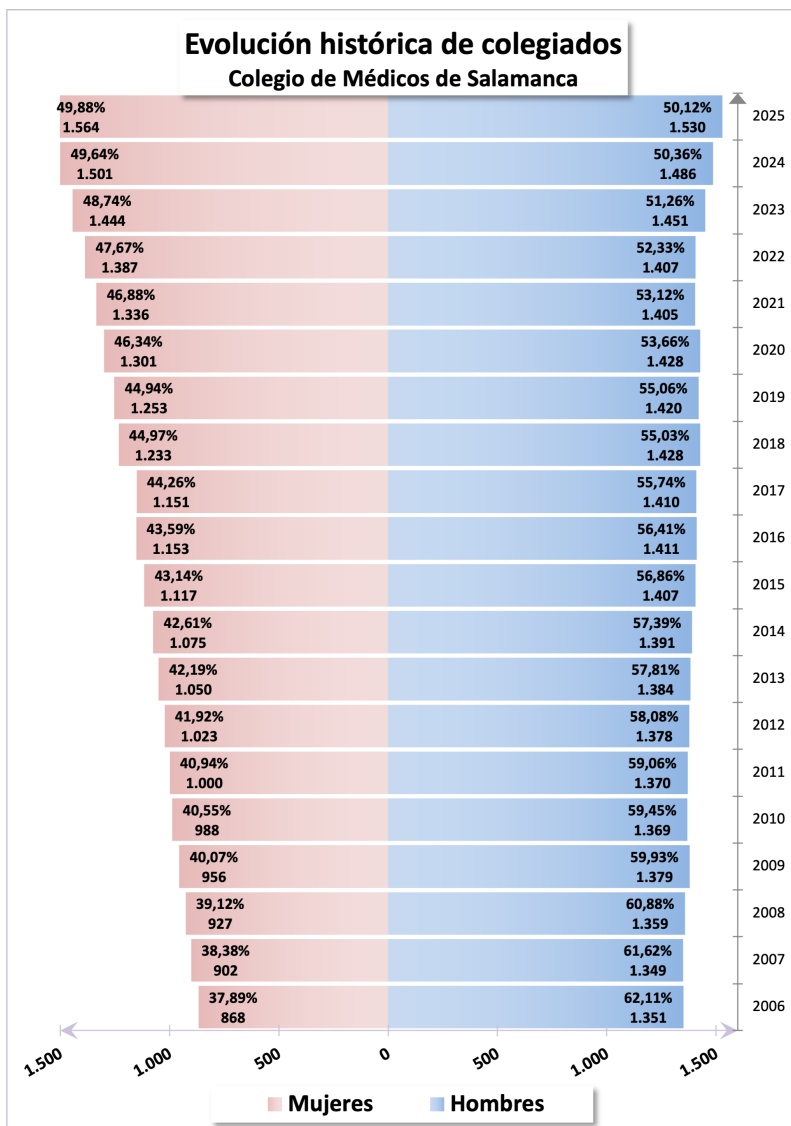

Radiografía por edades y sexo de los médicos salmantinos

El número de médicos colegiados aumentó en Salamanca un 3,46% en 2025

Estadísticas de Profesionales Sanitarios colegiados año 2025

Datos a 31 de diciembre de cada año