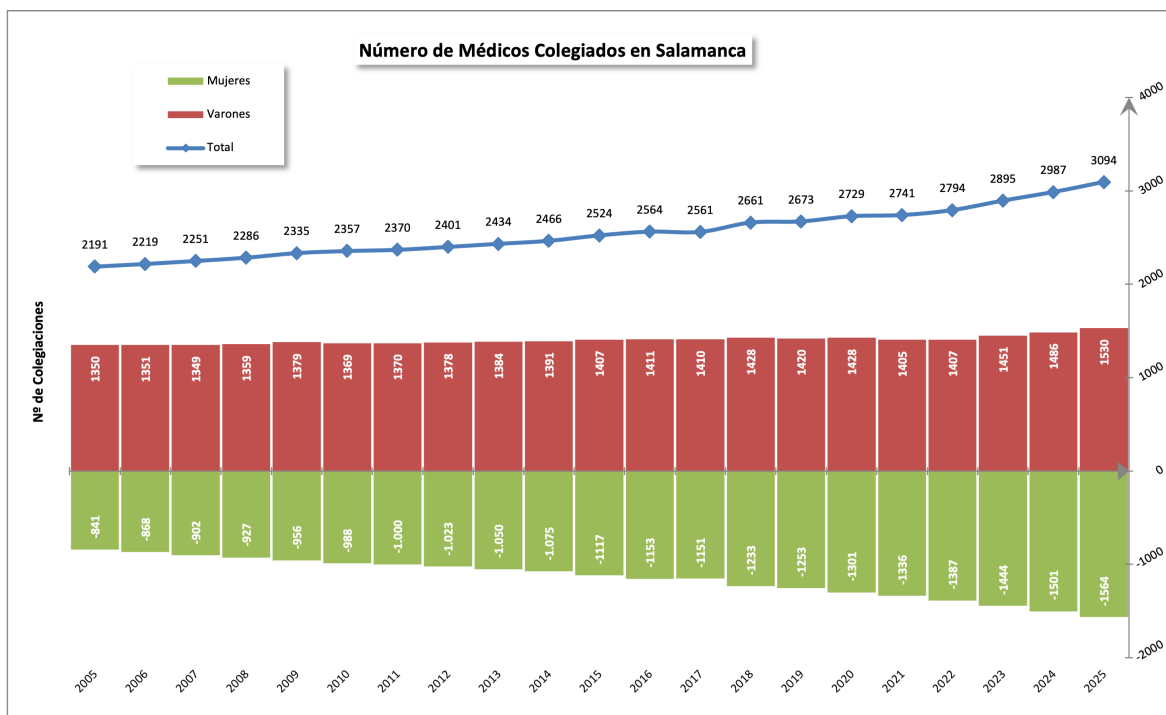

Radiografía por edades y sexo de los médicos salmantinos

El número de médicos colegiados aumentó en Salamanca un 3,46% en 2025

Estadísticas de Profesionales Sanitarios colegiados año 2025

Datos a 31 de diciembre de cada año

Datos a 31 de diciembre de cada año

Médicos colegiados en Salamanca

Datos a 28-05-2026

Médicos colegiados según situación laboral

Datos a 28-05-2026